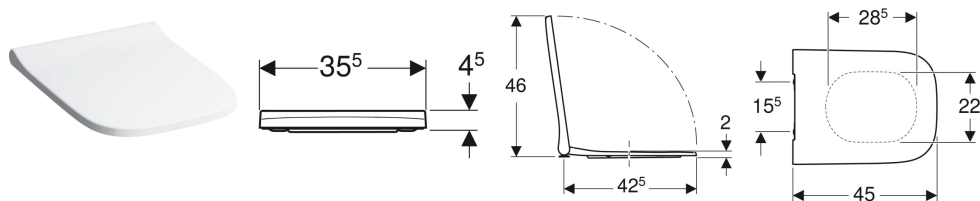

Capac WC Geberit Smyle Square, design îngust

Imagine exemplificativă

Caracteristici

- Antibacterian
- Design fin
- Capac de WC cu marginea suprapusă peste colac

Date tehnice

Material	Duroplast
Fastening distance	15.5 cm

Cod art.	Culoare / suprafață	Balamale Quick-Release	Funcție de încetinire	Dispozitiv de fixare	Materialul șarnierei
500.687.01.1	Alb / Lucios	Da	Da	De sus	Alamă cromată
500.237.01.1	Alb / Lucios	Nu	Da	De sus	Alamă cromată
500.238.01.1	Alb / Lucios	Nu	Nu	De sus	Alamă cromată